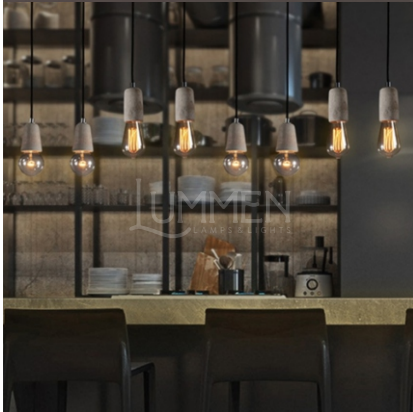

DUBLIN

Color: Gris
Material: Cemento
Medidas: 5 cm
Tipo de socket: E27 x 1
(no incluido)