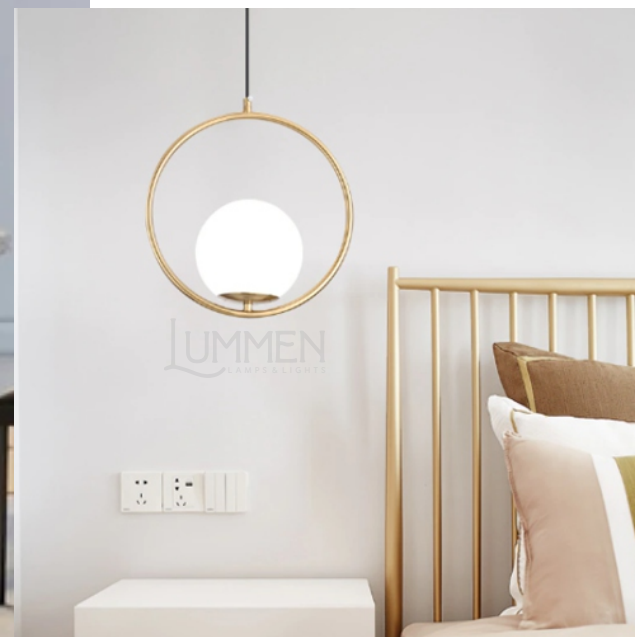

BRUSELAS

Color: Dorado y vidrio esmerilado

Material: Aluminio y vidrio

Medidas: Diámetro 35 cm

Tipo de socket: E27 x 1

(no incluido)