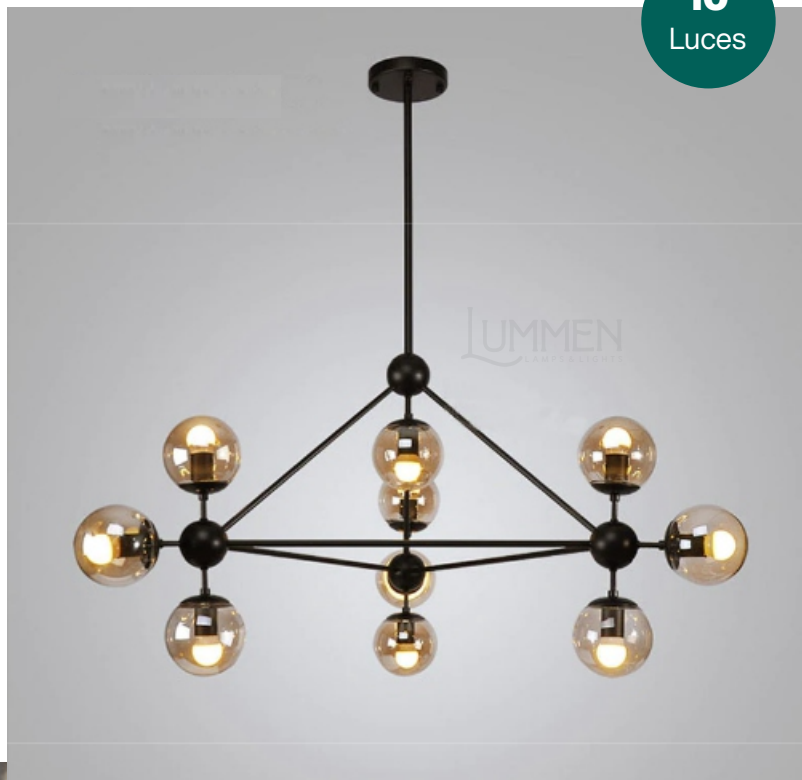

LUA

Color: Negro, cristal cognac
Material: Hierro y cristal
Medidas: 104 cm x 51 cm
Tipo de socket: E27 x 10
(no incluidos)

10
Luces

Color: Negro, cristal cognac
Material: Hierro y cristal
Medidas: 150 cm x 85 cm
Tipo de socket: E27 x 15
(no incluidos)