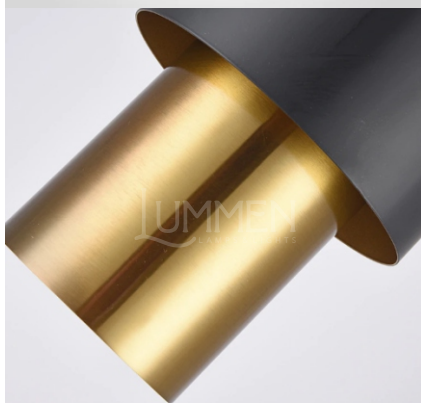

Color: Gris

Material: Cristal

Medidas: 26 cm x 16 cm

Tipo de socket: LED 7w x 1
(no incluido)

BUDAPEST

MOSCÚ

Color: Gris
Material: Acero inoxidable
Medidas: 25 cm
Tipo de socket: E26 x 1
(no incluido)

Color: Negro
Material: Metal
Medidas: 25 cm x 35 cm
Tipo de socket: Gu10 x 1
(no incluido)

Color: Oro ó Blanco
Material: Metal
Medidas: 24.5 cm x 26.5 cm
Tipo de socket: Gu10 x 1
(no incluido)

MONTREAL

TOKIO

Color: Dorado y negro
Material: Metal
Medidas: 30 cm *(ajustable)*
Tipo de socket: E26 x 1
(no incluido)