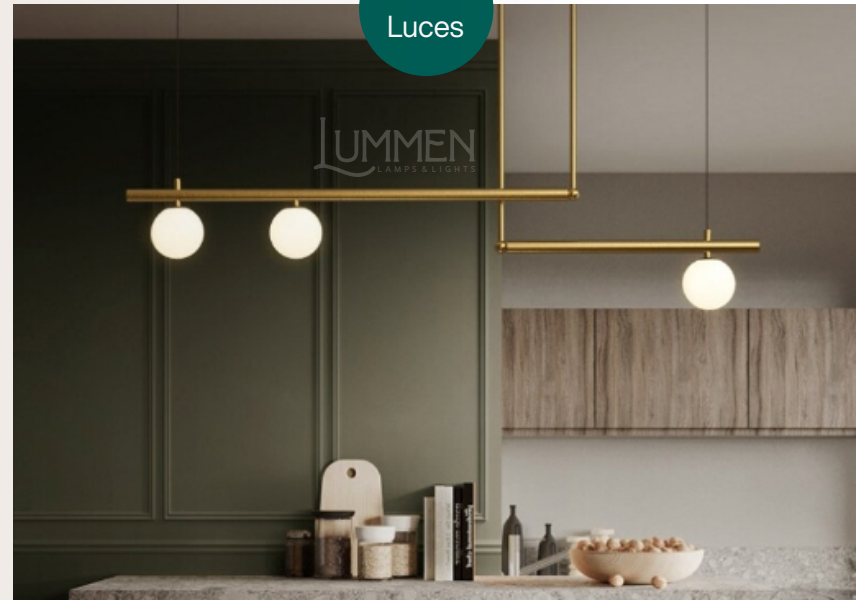

2
Luces

ISIS

Color: Dorado y vidrio esmerilado
Material: Aluminio y vidrio
Medidas: 88 cm x 30 + 40 cm
Tipo de socket: G9 x 2
(no incluidos)

Color: Dorado y vidrio esmerilado
Material: Aluminio y vidrio
Medidas: 88 cm x 30 + 40 cm
Tipo de socket: G9 x 3
(no incluidos)

3
Luces