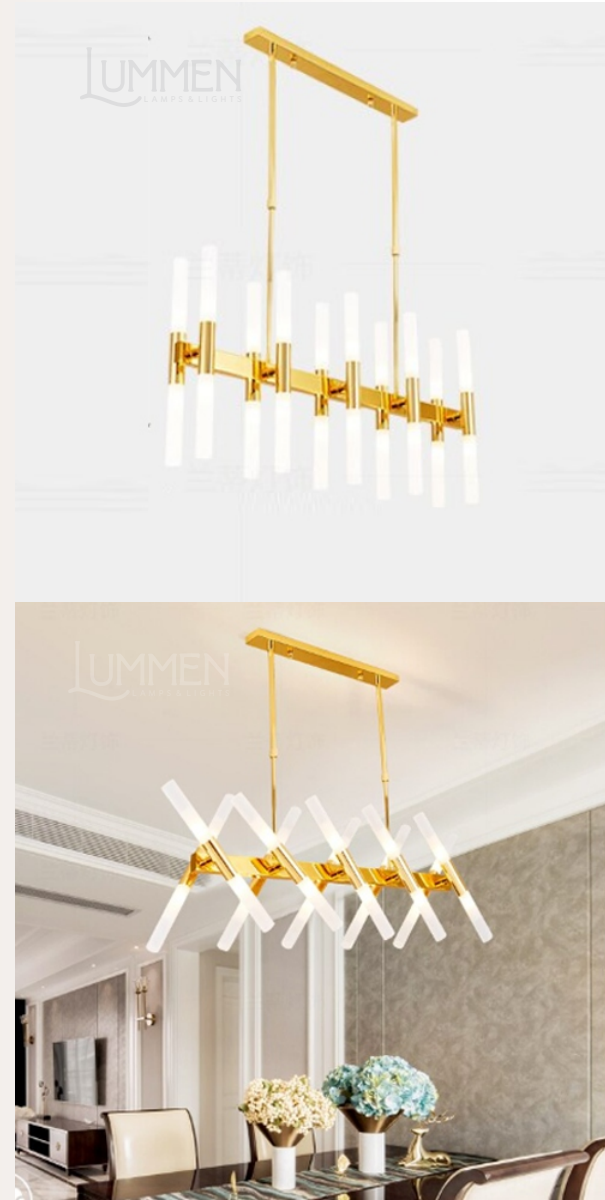

HERMES

Color: Dorado
Material: Acero y acrílico
Medidas: 68 cm x 34 cm
Tipo de socket: G9 x 20
(no incluidos)