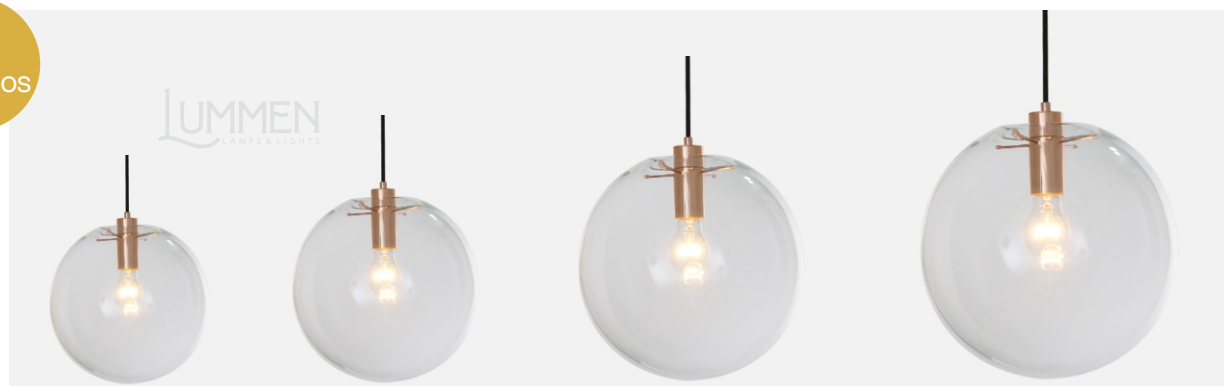

Medidas: 25 cm x 65 cm

Tipo de socket: G9 x 2

(no incluidos)

BRUSELAS

Color: Dorado y vidrio esmerilado

Material: Aluminio y vidrio

Medidas: Diámetro 35 cm

Tipo de socket: E27 x 1

(no incluido)

VIENNA

Color: Cristal y Rose gold

Material: Cristal

Medidas: 15 cm, 20 cm, 25cm ó 30cm

Tipo de socket: E27 x 1

(no incluido)

4
Tamaños

LUMMEN
LAMP & LIGHTS

BERLIN

Color: Cobre
Material: Vidrio
Medidas: 18 cm ó 30 cm
Tipo de socket: E27 x 1
(no incluido)

2
Tamaños

VARSOVIA

Color: Bronce
Material: Aluminio
Medidas: 17 cm
Tipo de socket: E27 x 1
(no incluido)